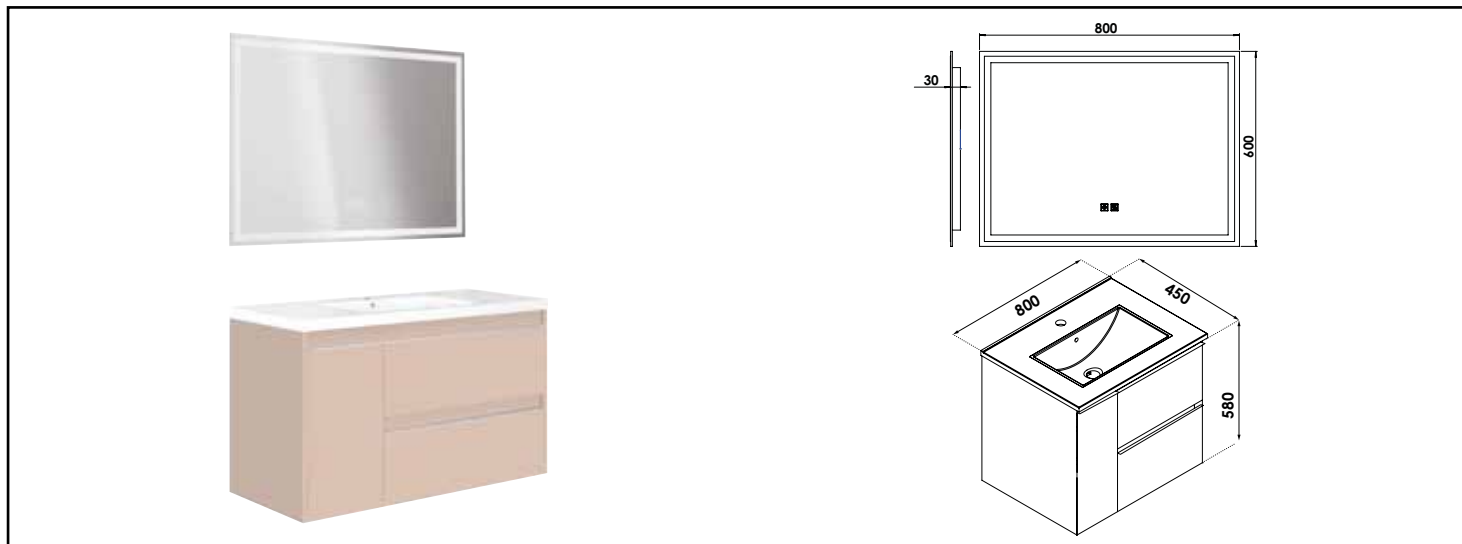

MEUBLE À SUSPENDRE BOSTON - DIM : 80 CM - ROSE POUDRÉ - MIROIR LED LAUSANE

COMPATIBILITÉ

Veiller à l'encombrement nécessaire au montage et à la pose du meuble.